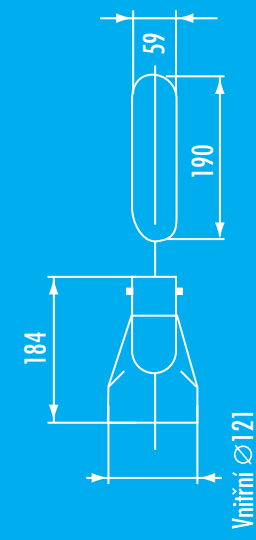

## Příslušenství

Zakončení flexibilní hadice

Příruba

Nástavec do okna

Flexibilní hadice délka max. 2 m

Váš prodejce:

Pozn.

Na toto hrdlo zakončení flexibilní hadice je možno připojit kruhovou přírubu a nebo nástavec k liště do okna

Vnitřní Ø121  
Vnější Ø126

Vnitřní Ø121