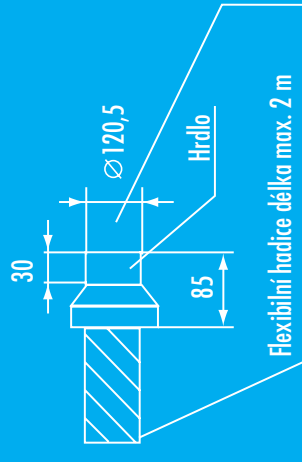

Zakončení flexibilní hadice

Flexibilní hadice délka max. 2 m